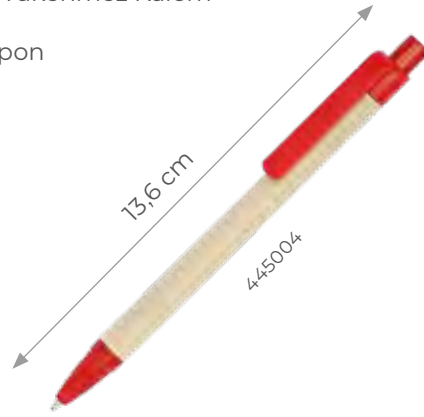

Arsın

Geri Dönüşümlü Tükenmez Kalem

Baskı UV - Tampon