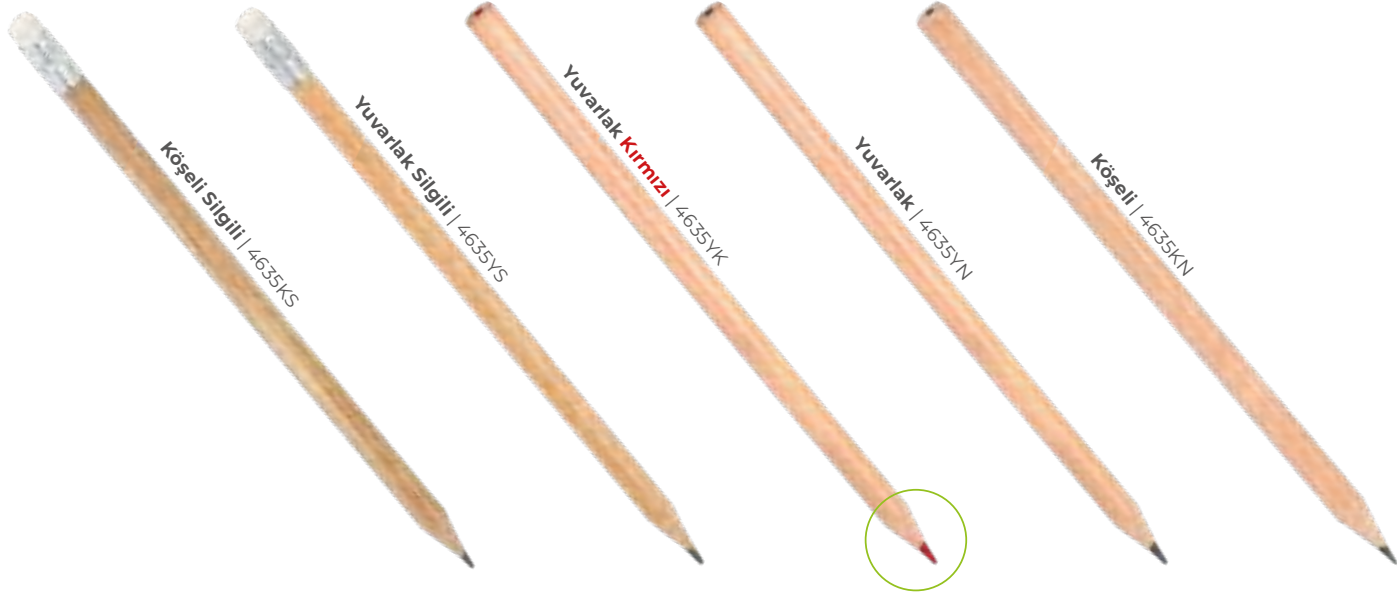

Reklam Alanı
165 x 65 mm

Gevaş

Plastik Tükenmez Banner Kalem

Baskı UV - Tampon

Reklam Alanı
165 x 65 mm

Olur

Naturel Kurşun Kalem

Baskı UV - Tampon**iliç**