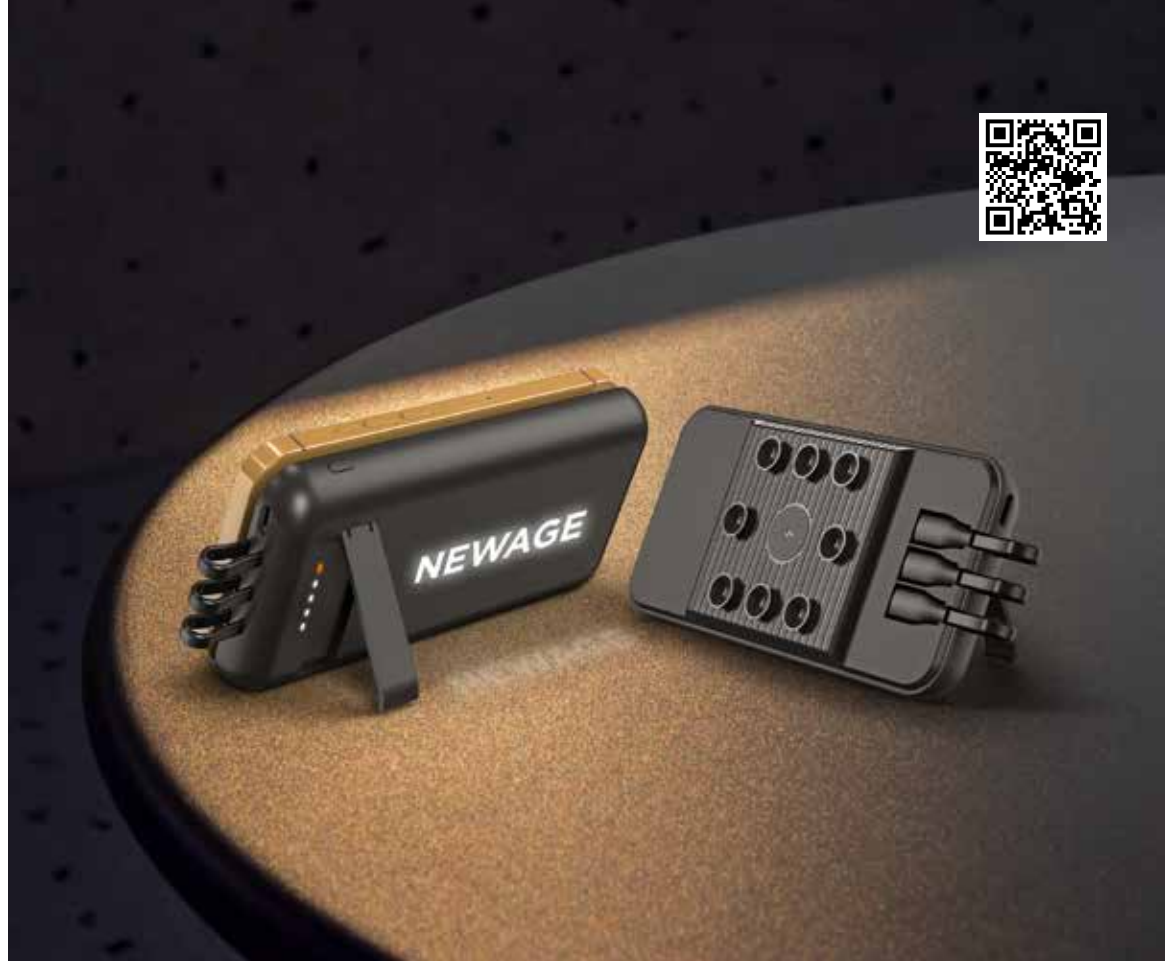

Üzümlü

Powerbank

Teknik Özellikler

Dijital Led Ekran
Hızlı Şarj (5V-2.1A)
Micro Kablo
Plastik Kasa

Baskı UV - Serigrafi - Tampon

10.000 mAh

Kablosuz Şarj

233001

233002

Şarjın Yeni Düzeyi

İşte ayaklı powerbanklerin benzersiz özelliği burada devreye giriyor. Bu cihazlar, alt kısmında ayaklar veya bir stand bulundurlar. Bu stand, cihazınızı yatay veya dikey olarak tutmanıza olanak tanır. Özellikle video izlerken veya video görüşmeleri yaparken çok işe yarar.