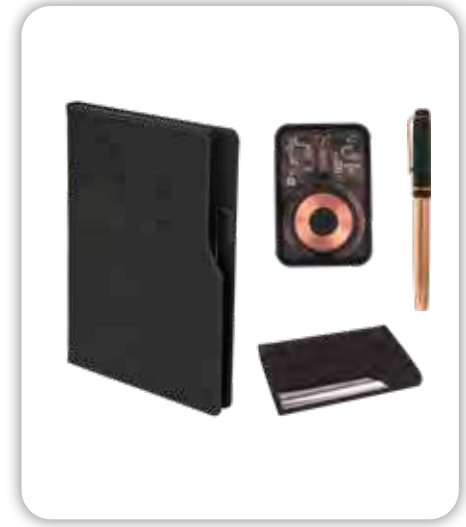

Develi

Hediyelik Set

Baskı Lazer - UV

944201

14,5 x 21 cm Defter - 10.000 mAh Magsafe Powerbank - Roller Kalem - Kartvizitlik