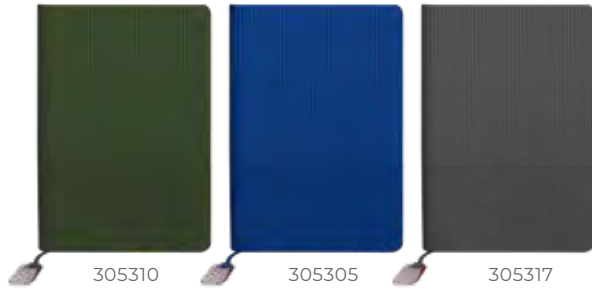

320 sayfa

Ivory 70 gr Kağıt

307033

307034

305310

305305

305317

305301