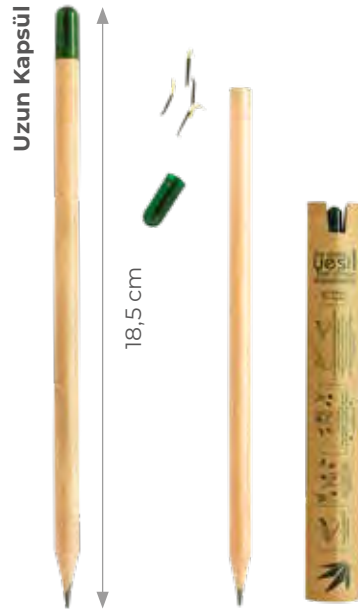

Naturel Kurşun Kalem

Baskı UV - Tampon

Fethiye

Naturel Tohumlu Uzun
Kapsüllü Kurşun Kalem

Baskı UV - Tampon

412918

Körfez

Naturel Tohumlu Tükenmez Kalem