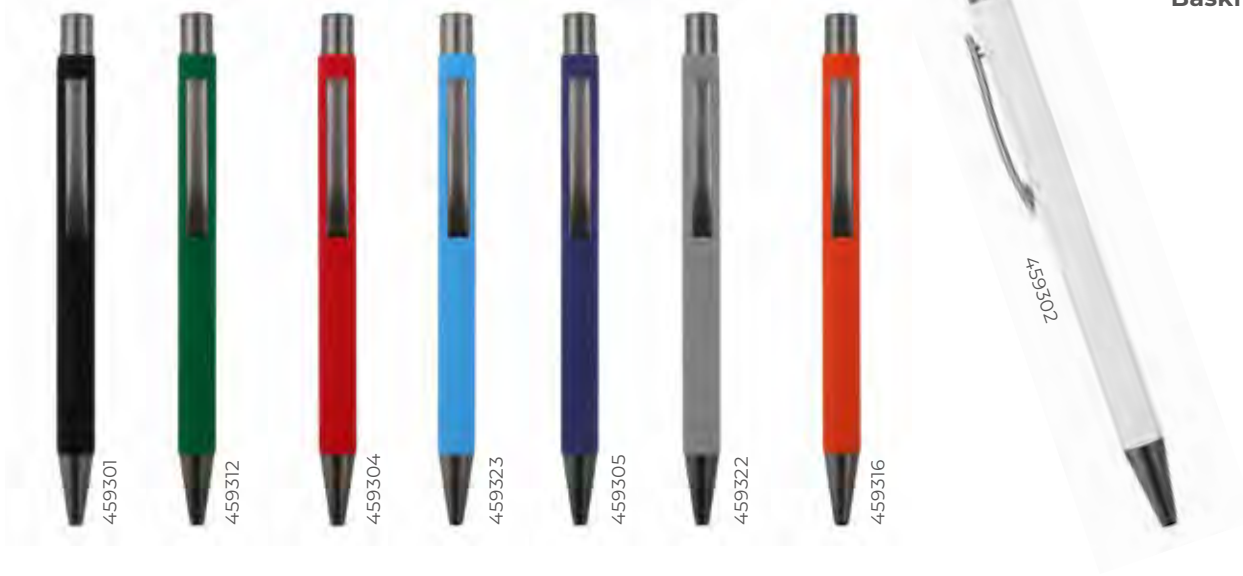

Bismil

Metal Tükenmez Kalem

Rubber Gövde
Baskı Lazer - Tampon

Keşan

Metal Tükenmez Kalem

Rubber Gövde
Baskı Lazer

Lazer kazıma yapıldığında klips rengini almaktadır.