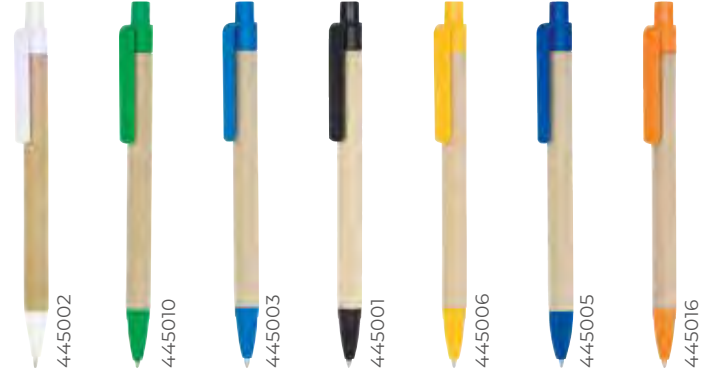

Arsın

Geri Dönüşümlü Tükenmez Kalem

Baskı UV - Tampon