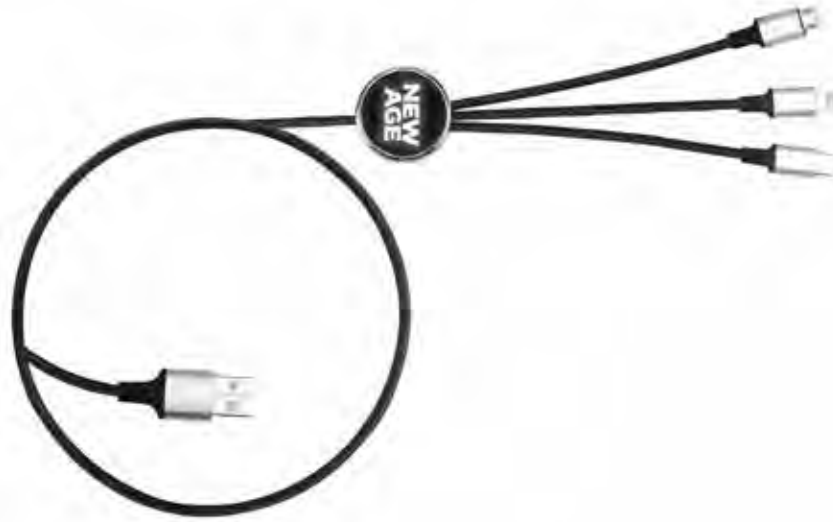

Çiğdem

Anahtarlık Çoklu Kablo

Teknik Özellikler
Lighting + Type-C
Usb + Micro Usb
DC 2.1A

Baskı Lazer
265202

Göknar

Çoklu Kablo

Teknik Özellikler
Lazer sonrası ışıklı logo uygulama alanı
Lighting + Type-C
Usb + Micro Usb
DC 2.0 A
Ebat: 1 m

Baskı Lazer
240601